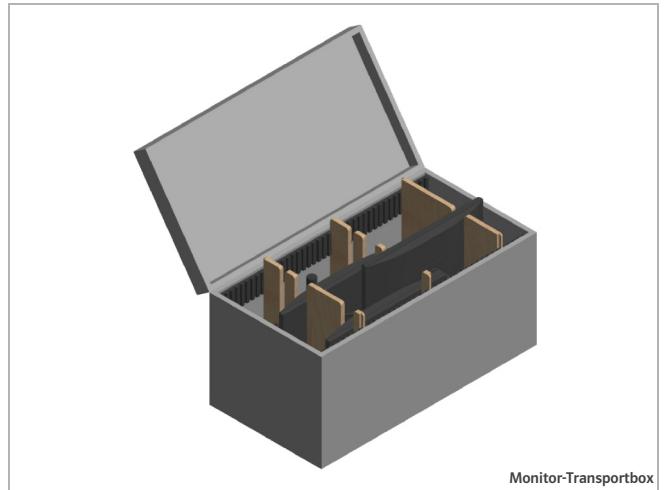

Systembeschreibung

HRT-Doku-Koffer

Monitor-Transportbox

Produktbeschreibung

Die individuellen SEB Transportsysteme - ideal geeignet für den mobilen Einsatz oder zum Transport von SEB Funkbesprechungsplätzen, Handfunkgeräten (HRT), stationärer Funkgeräte (MRT) oder Monitoren inklusive des jeweiligen Zubehörs.

Die SEB Transportsysteme sind speziell auf die Bedürfnisse von Berufsgruppen und Behörden mit hohem Sicherheitsbedarf und speziellen Anforderungen zugeschnitten.

Die für das SEB Transportsystem verwendeten Koffer sind:

- Spritzwassergeschützt
- Wasserdicht (im geschlossenen Zustand)
- Staubdicht
- Stoßfest
- Abschließbar
- Mit oder ohne Rollen

Durch die für die jeweiligen Bedürfnisse angefertigte Schaumstoffeinlagen, das hochfunktionale aber leicht anpassbare Trennwandsystem oder individuell angefertigte Aufnahmen ist alles beim Transport bestens geschützt.

Für die SEB Transportsysteme kommen Transportkoffer, bspw. der Marke Peli Case, sowie Flightcases zum Einsatz.

Der Einsatz weiterer Transportbehältnisse anderer Hersteller oder mit anderen Abmessungen und Einteilungen sind auf Anfrage möglich.